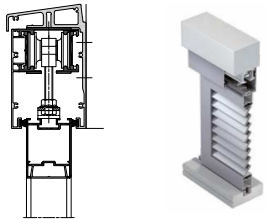

SCORREVOLE

Telaio fisso Frame	Telaio mobile Sash	Scanalatura Groove	Lamelle fisse Fixed blades
scorrevole a libro profondità folding/sliding shutter deep 55 mm	45 mm	10 mm	50 - 65 mm orientabili a goccia da / adjustable drop-shaped; 71 mm

MILANO

Telaio fisso Frame	Telaio mobile Sash	Lamelle fisse Fixed blades
scorrevole a scomparsa retractable sliding 55 mm	45 mm	50 - 65 mm