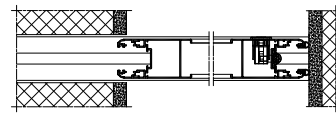

SCORREVOLE

Telaio fisso Frame	Telaio mobile Sash	Scanalatura Groove	Lamelle fisse Fixed blades
scorrevole a libro profondità folding/sliding shutter deep 55 mm	45 mm	10 mm	50 - 65 mm orientabili a goccia da / adjustable drop-shaped; 71 mm

MILANO

Telaio fisso Frame	Telaio mobile Sash	Lamelle fisse Fixed blades
scorrevole a scomparsa retractable sliding 55 mm	45 mm	50 - 65 mm